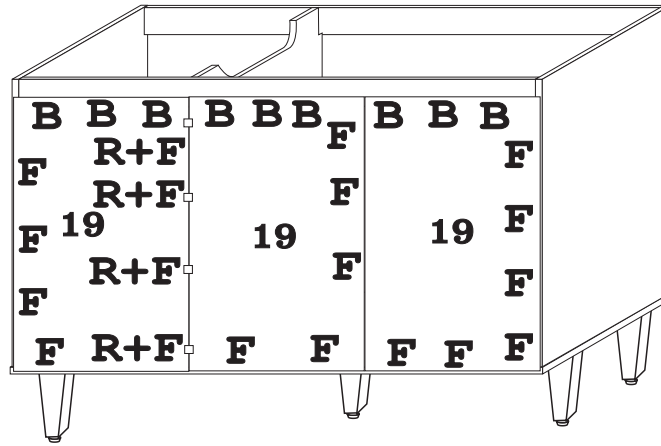

3º Passo

Vista Traseira:
Back view/Vista Trasera