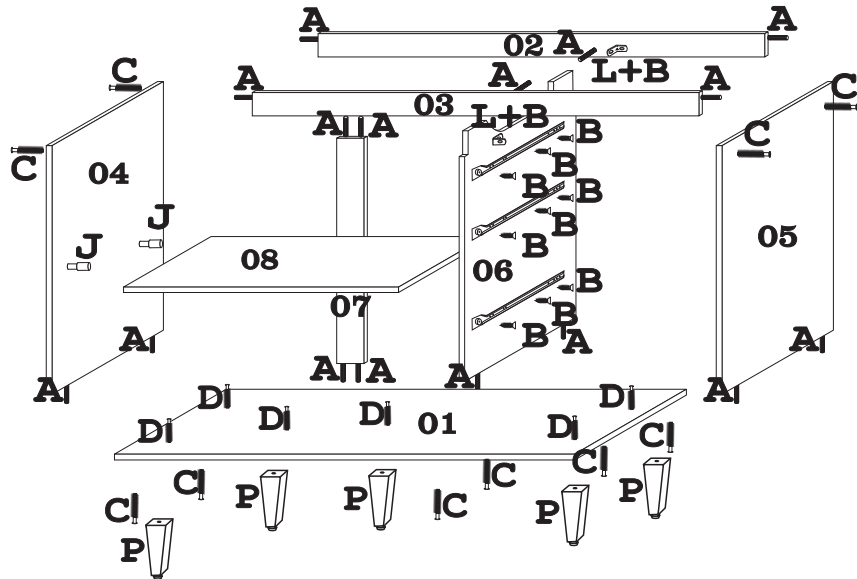

MÓVEIS
RUD RACK

Balcão Austria 2 Portas

Caro Montador:

* O Móvel deve ser montado deitado com a frente para cima.

* Separe as peças e acessórios.

* Encaixe as cavilhas.

* Parafuse os pinos de Girofix.

Esquema de Montagem

Assembly Instructions / Instruccion de Montaje

Dear Editor:

For a better assembly of our product, follow these instructions:

* The Mobile should be mounted lying face-up.

* Separate the parts and accessories.

* Insert the bolts.

* Screw pins Girofix.

After seating of the parts and fixing screws, the furniture should be lifted:

* The fund should be nailed to the square of the observing Mobile.

Leave the doors and removable shelves to be fitted and adjusted last

Sr. Director:

Para un conjunto mejor de nuestro producto, siga estas instrucciones:

* El móvil debe ser montado acostado boca arriba.

* Separe las partes y accesorios.

* Introducir los tornillos.

* El cable Girofix pins.

Después de asientos de las piezas y tornillos de fijación, los muebles deben ser levantadas:

* El fondo debe ser clavado en la plaza de los móviles de observación.

Deje las puertas y estantes extraíbles para montar y ajustar los últimos